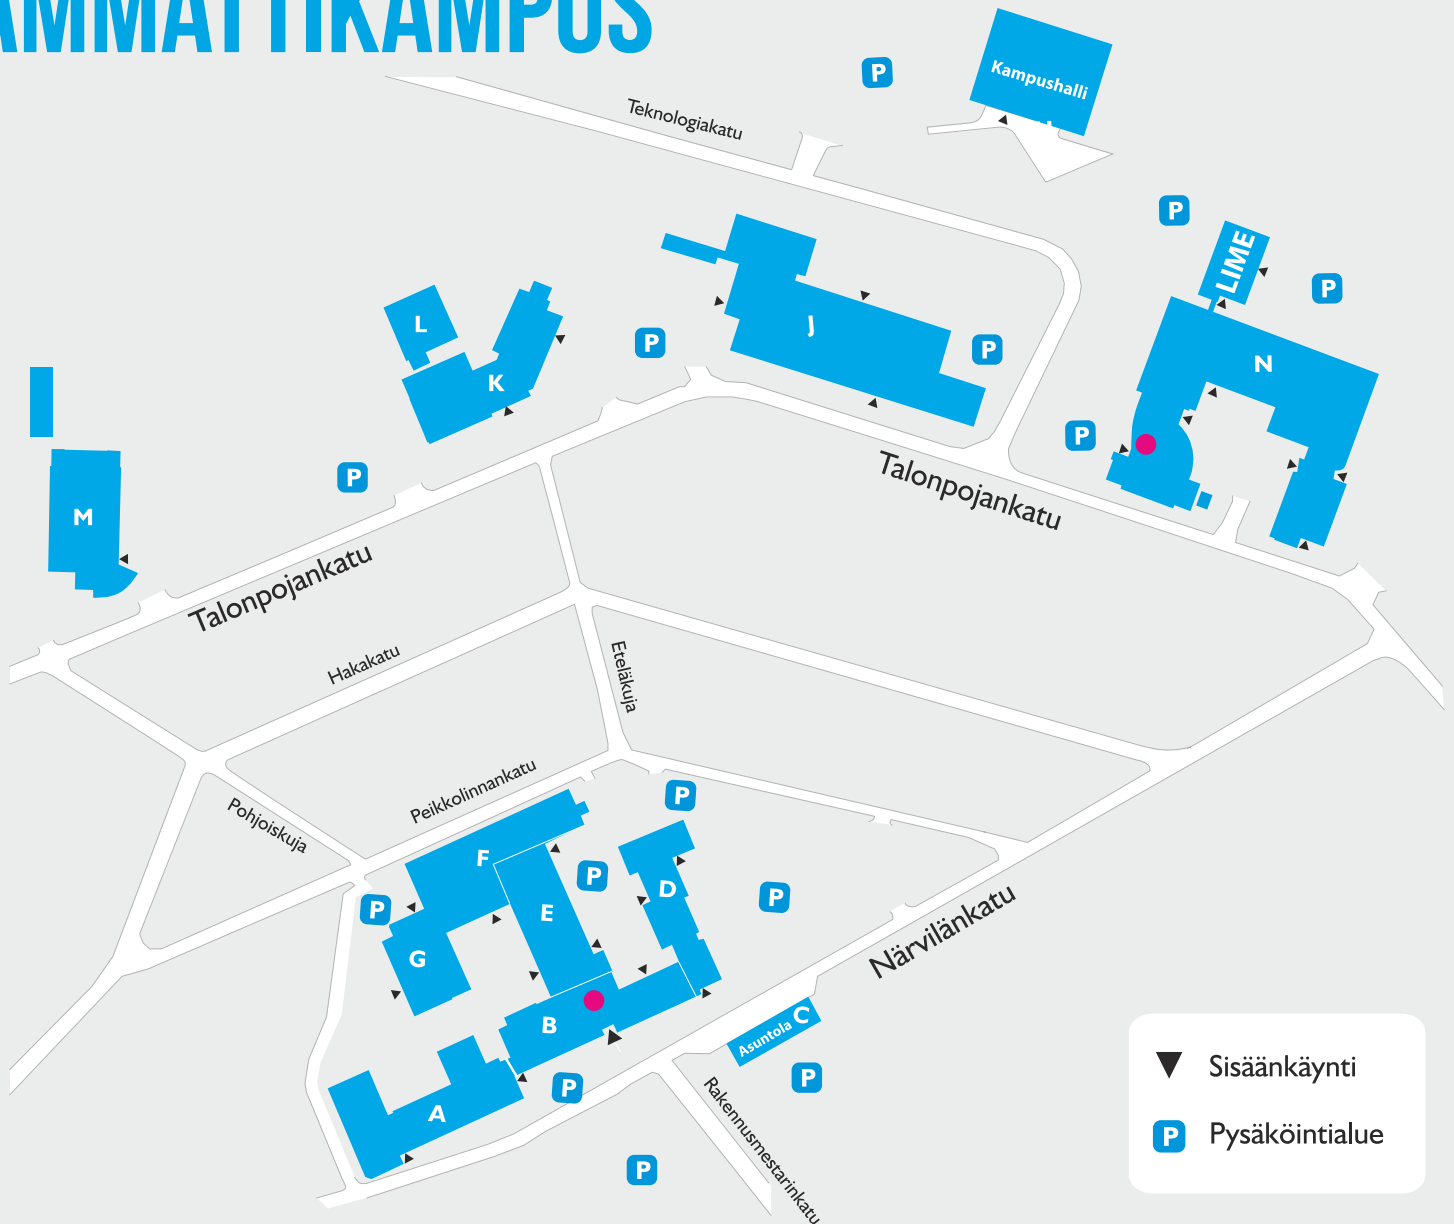

KESKI-POHJANMAAN AMMATTIOPISTO AMMATTIKAMPUS

- ▼ Sisäänkäynti
- P Pysäköintialue

A
Auditoriorakennus
Elintarvikeala
Ravintola- ja cateringala

B
Pääsisäänkäynti, **INFO** ●
Ravintola Paratiisi
Opiskelijaravintola Menuetti
Myymäläkahvio Eväsreppu
Ravintola- ja cateringala
Elintarvikeala
Sosiaali- ja terveysala

C
Opiskelija-asuntola

D
Sosiaali- ja terveysala
Hiusala

E
Hakijapalvelut
Opiskelijahuolto
Työelämäpalvelut
Osuva-koulutus Oy
Opiskelijaravintola Pikku
Menuetti

F
Hallintopalvelut
Liiketoiminnan ala
OG-kahvila
Yhteistetet tutkinnon osat