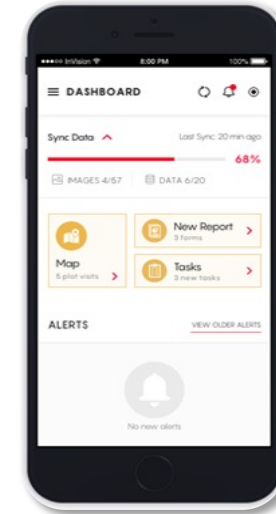

Phenological stage - Panamera

Date: 2021-09-30

planting
 50% emergence
 canopy closure
 50% of foliage yellow/brown
 irrigation
 fertilization
 haulm killing
 harvest

TEXT NOTES

Perunaspecifinen viljelyn optimointi

Decision Support System (DSS)

Optimoi viljelyn laatua ja määrää.

Parempi saanto pakkaamolle ja tehtaalle.

Vähentää ympäristön kuormitusta.

Example #2 – Siementarvelaskuri

Example #1 – Typen optimointi

Example #2 – Varren katkaisun ajoitus