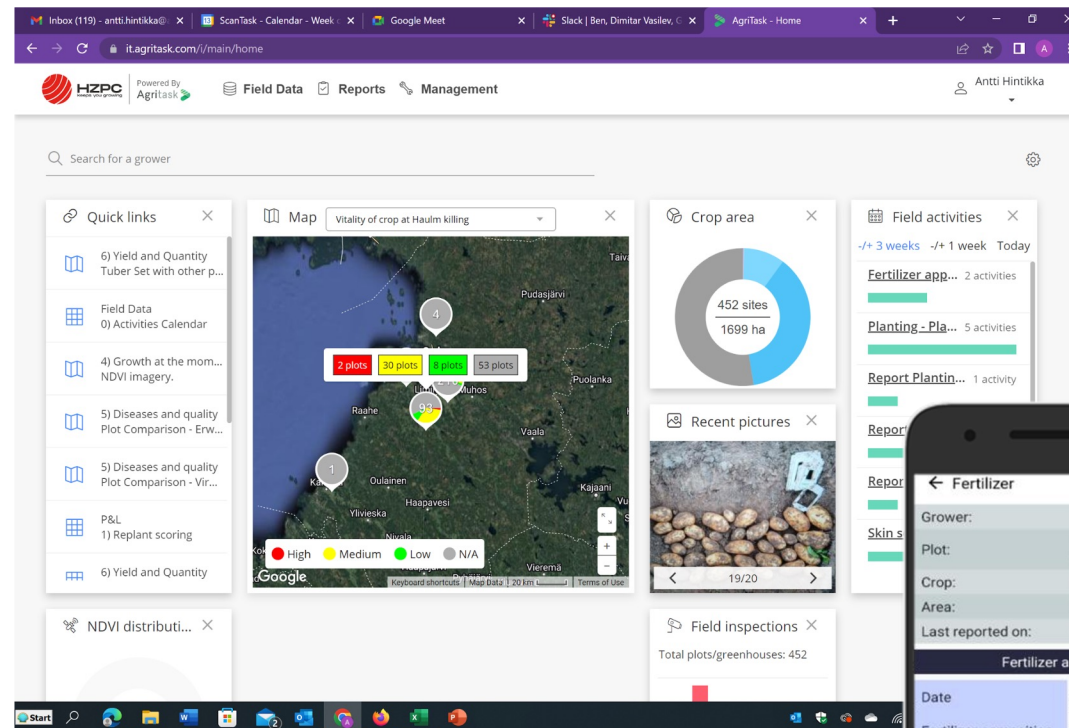

Ratkaisun ytimessä on DATANKERUUN JA PÄÄTÖKSENTEON TUKIJÄRJESTELMÄ

- Kaikki tärkeä informaation yhdelle alustalle
- 70-80% tiedoista haetaan järjestelmään 'automaattisesti'
- Helppokäyttöinen perunalle sovitettu mobiilisovellus

→ Tukee viljelijän päätöksentekoa datan, omien muistiinpanojen ja mittalaitteista tulevan tiedon avulla

Fertilizer application		
Date	2021-10-05	
Fertilizer composition	30	20 : 20
	N	P K
Application rate:	120	Kg/Ha
Nutrient calculations		
	Application rate (kg/ha)	Total quantity (kg)
Total fertilizer	120.00	297.60
N	36.00	89.28
P205	24.00	59.52
K20	24.00	59.52