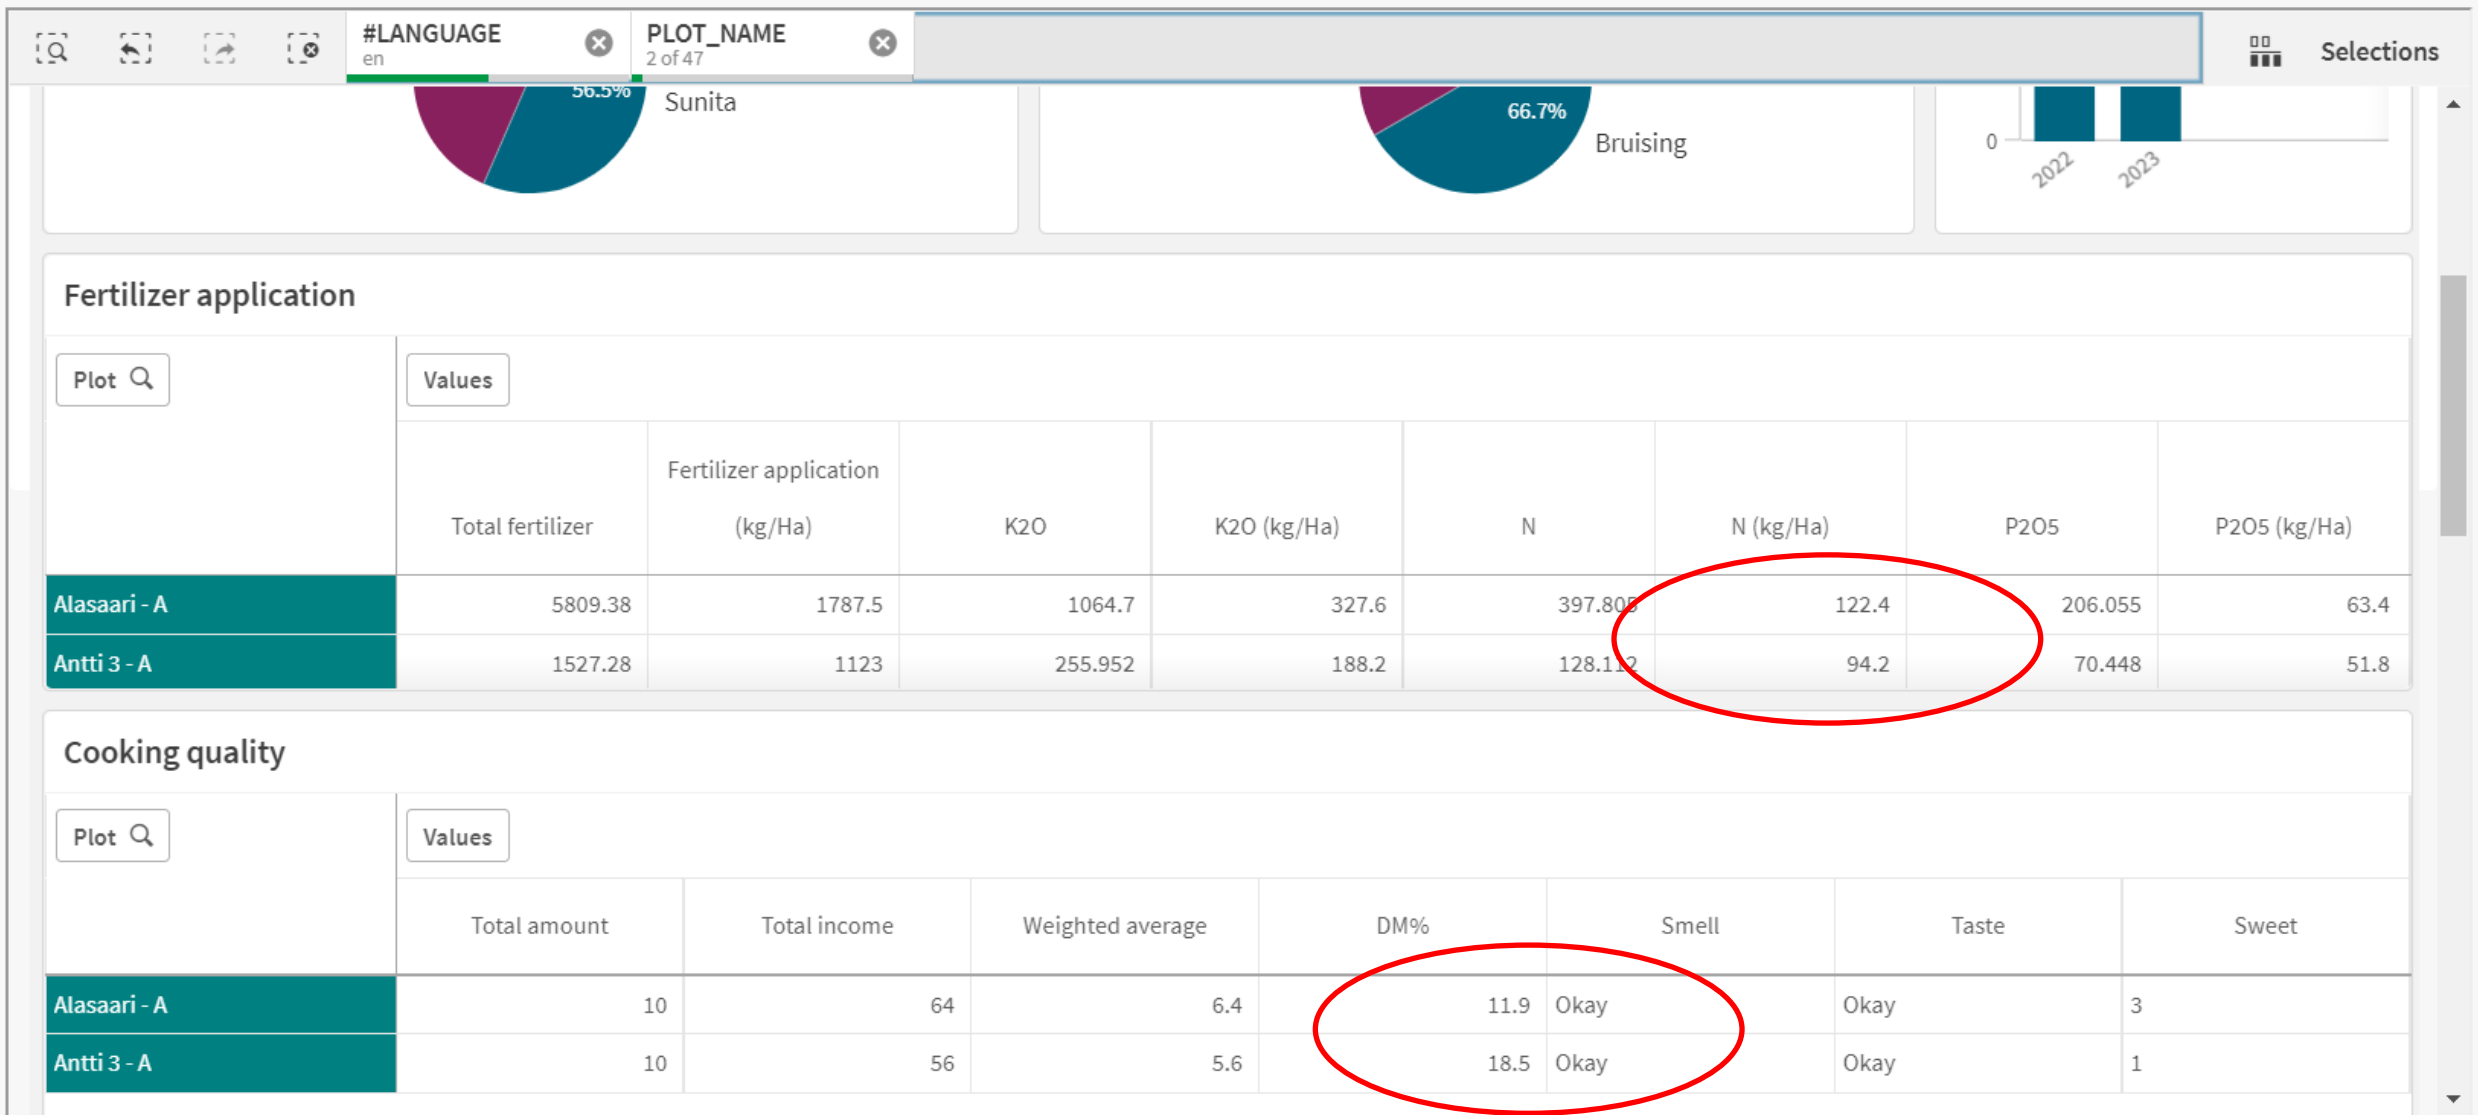

15 Säätiidot - Sääennuste

Andrew Ruukki IBM Weather f... ▾

Andrew Ruukki IBM Weather forecast station

Esimerkkejä BI näkymästä _1

Esimerkkejä BI näkymästä _2

Esimerkkejä BI näkymästä _3

Ulkoisten datalähteiden lisäksi viljelijä voi kerätä (DSS) -Apilla tietoa lohkoilta järjestelmään

- GPS-sijainti
- Aika
- Toimenpiteet/havainnot
- Talleta kuvia ja muita muistiinpanoja liitteeksi
- Valmiit raporttipohjat
- Helppokäyttöinen

Fertilizer

Grower: Holappa Juha
Plot: Holappa Noblesse (Rahko PB FG3)
Crop: Noblesse
Area: 2.48
Last reported on: n/a n/a