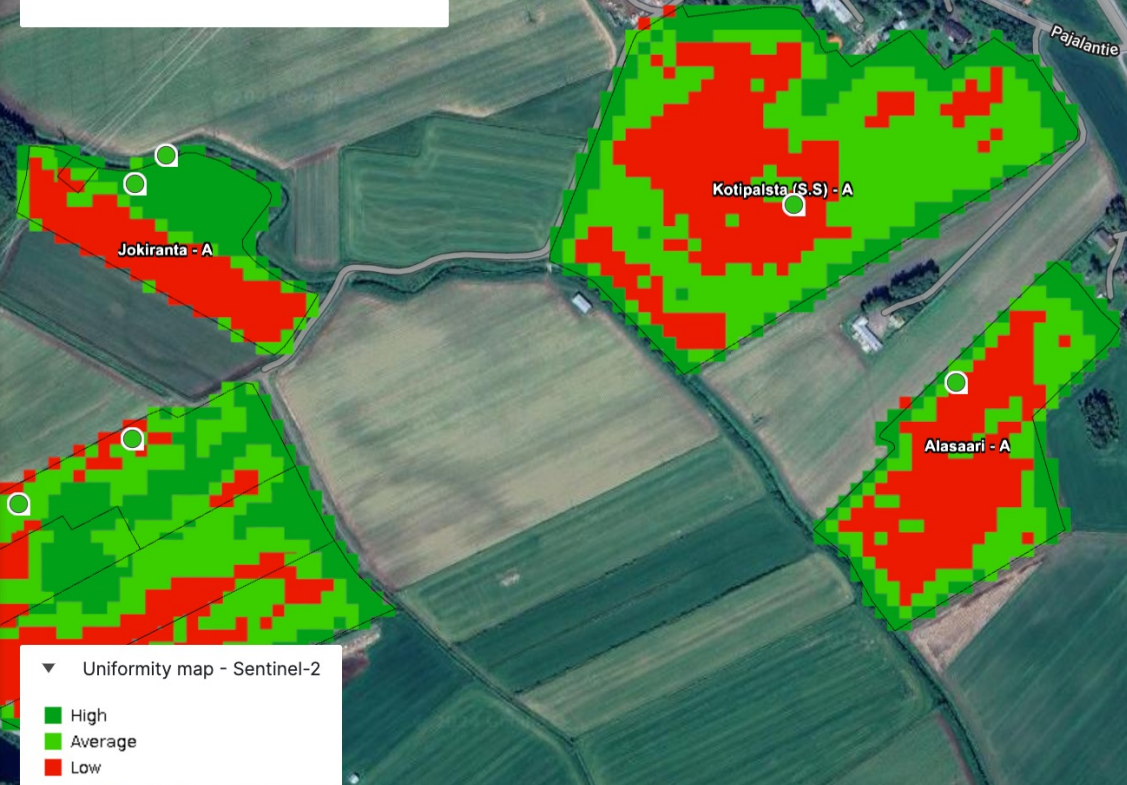

Kuvan päivämäärä

Uniformity map - Sentinel-2

- High
- Average
- Low

Kerros tiedot

Legenda

- Näytä raportin sijainti
- Mittaukset
 - Fosfaatin kokonaismäärä (kg)
 - Istutettu siemenkoko
 - Istutustiheys
 - Kaliumin kokonaismäärä(kg)
 - Kasuvaihe
 - Kasuvaihe Suomi
 - Raportoi istutus - Lisätiedot
 - Typen kokonaismäärä (kg)
 - Typen levitys ennen istutusta
- Kasvit
 - 108
 - Auringonkukka
 - Green Manure
 - Herne
 - Kaura
 - Kesanto
 - Kuituhamppu