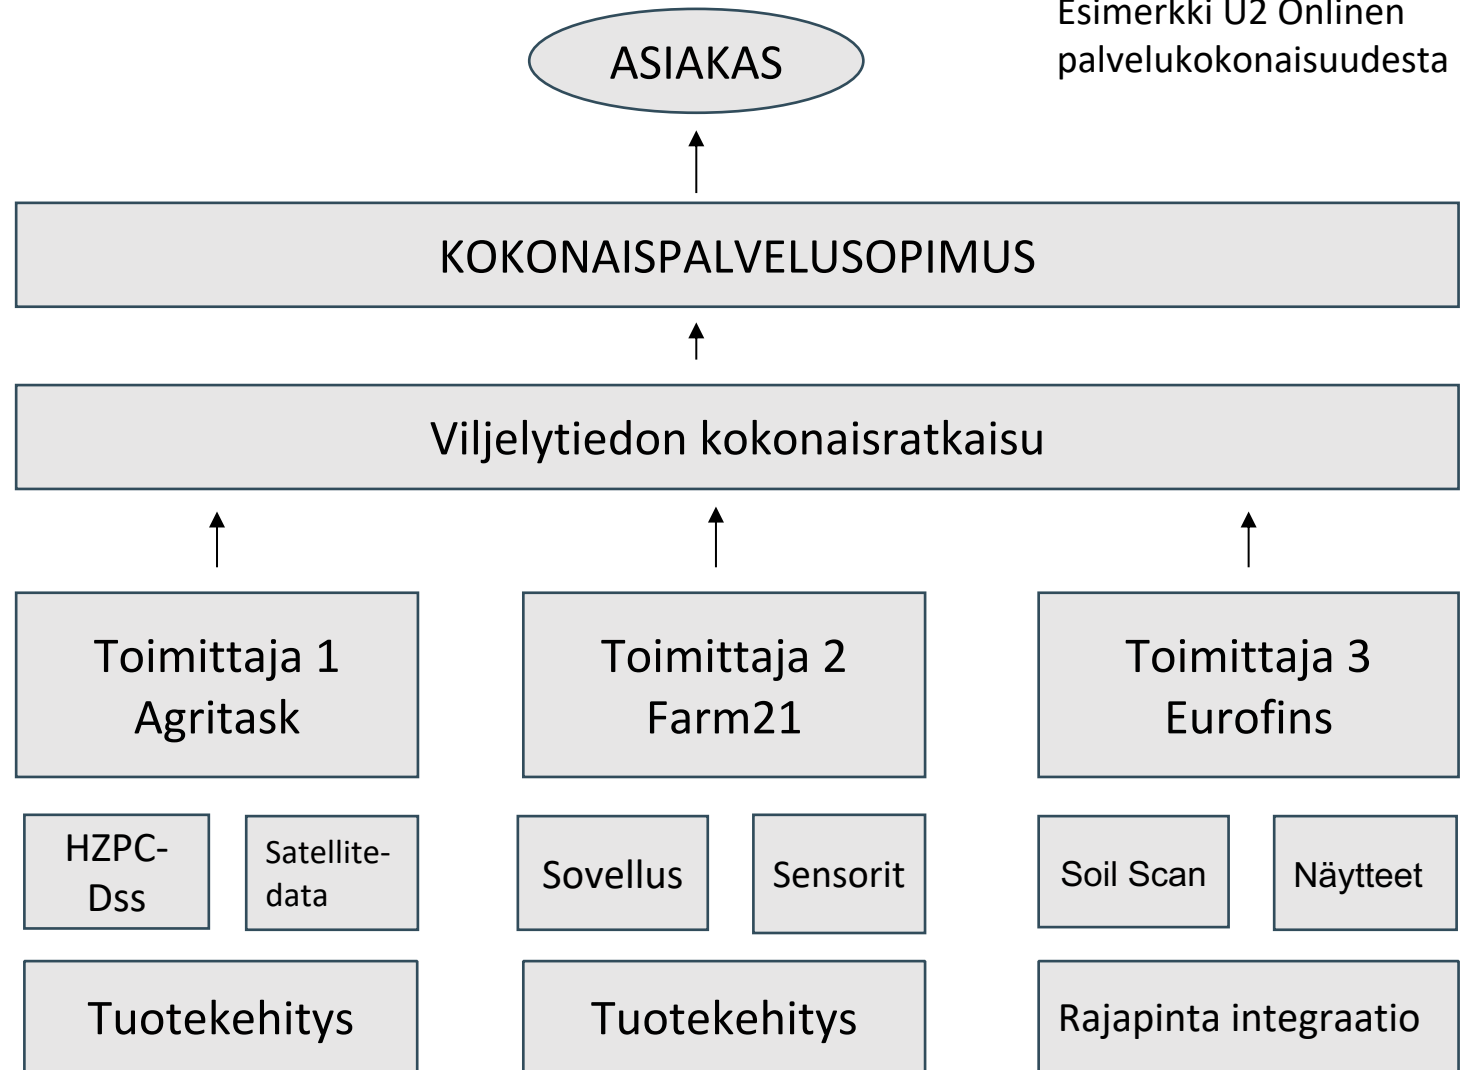

Helppo käyttöönotto

- Yksi kaiken kattava kokonaispalvelusopimus
- Asiointi ja tuki U2 Onlinen kautta
- Rakennamme sopivan kokonaisuuden
- Käyttökoulutus ja työvälineet

Esimerkki U2 Onlinen palvelukokonaisuudesta