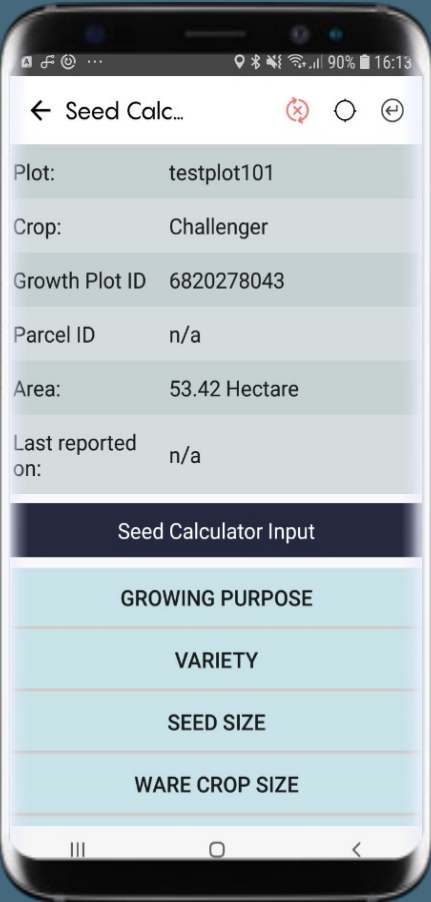

Decision Support System (DSS)

Optimoi viljelyn laatua ja määrää.

Parempi saanto pakkaamolle ja tehtaalle.

Vähentää ympäristön kuormitusta.

Example #2 – Siementarvelaskuri

Example #1 – Typen optimointi

Example #2 – Varren katkaisun ajoitus