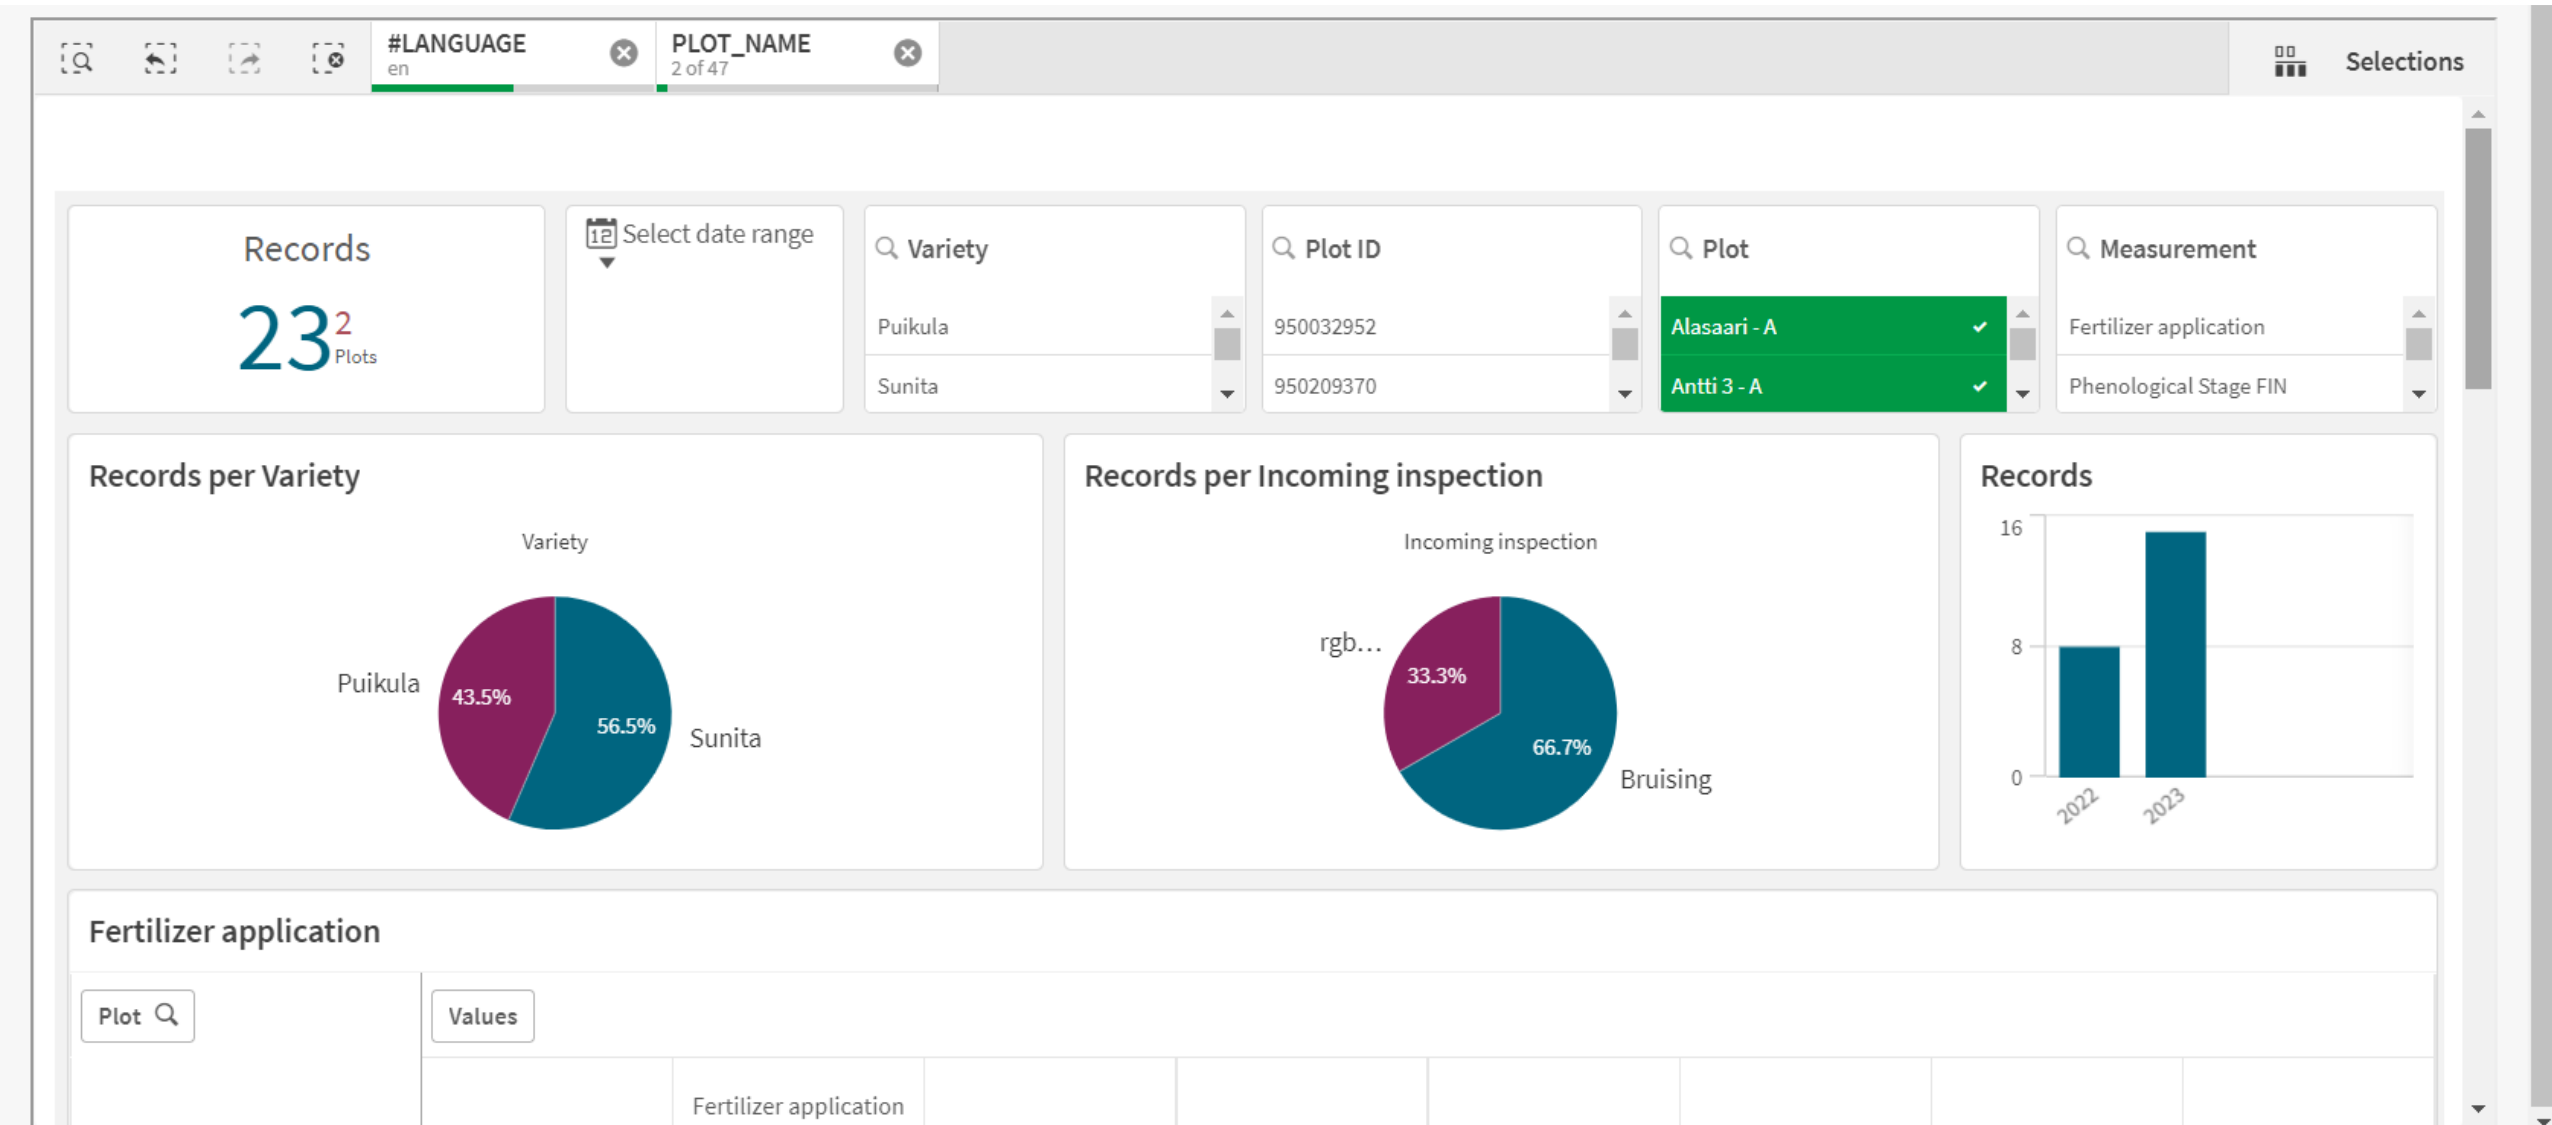

15 Säätiidot - Sääennuste

Andrew Ruukki IBM Weather f... ▾

Andrew Ruukki IBM Weather forecast station

Esimerkkejä BI näkymästä _1

Esimerkkejä BI näkymästä _2

Esimerkkejä BI näkymästä _3

Ulkoisten datalähteiden lisäksi viljelijä voi kerätä (DSS) -Apilla tietoa lohkoilta järjestelmään

- GPS-sijainti
- Aika
- Toimenpiteet/havainnot
- Talleta kuvia ja muita muistiinpanoja liitteeksi
- Valmiit raporttipohjat
- Helppokäyttöinen

Fertilizer

Grower: Holappa Juha
Plot: Holappa Noblesse (Rahko PB FG3)
Crop: Noblesse
Area: 2.48
Last reported on: n/a n/a