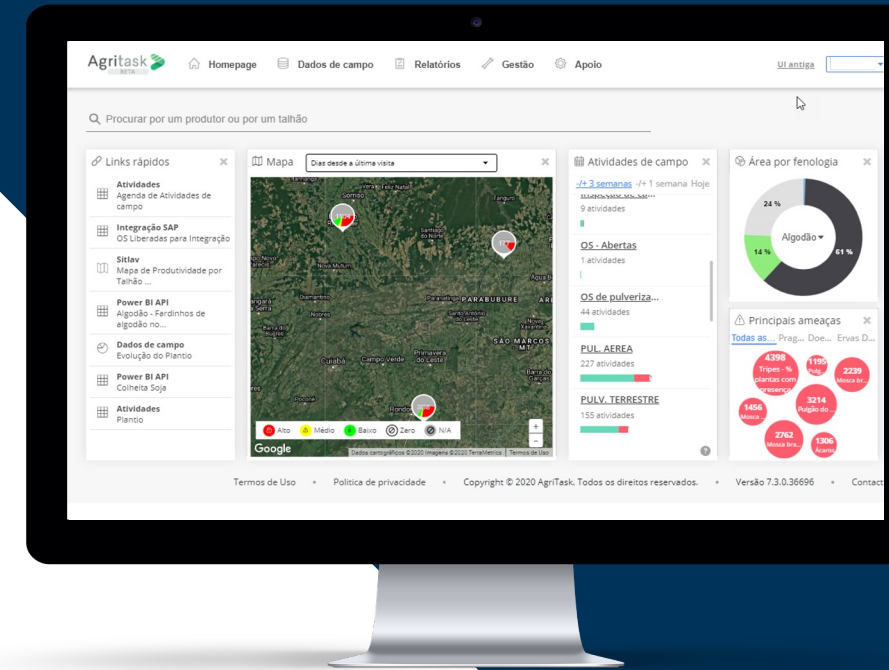

Phenological stage - Panamera

Date: 2021-09-30

planting
 50% emergence
 canopy closure
 50% of foliage yellow/brown
 irrigation
 fertilization
 haulm killing
 harvest

TEXT NOTES

Perunaspecifinen viljelyn optimointi

Decision Support System (DSS)

Optimoi viljelyn laatua ja määrää.

Parempi saanto pakkaamolle ja tehtaalle.

Vähentää ympäristön kuormitusta.

Example #2 – Siementarvelaskuri

Example #1 – Typen optimointi

Example #2 – Varren katkaisun ajoitus