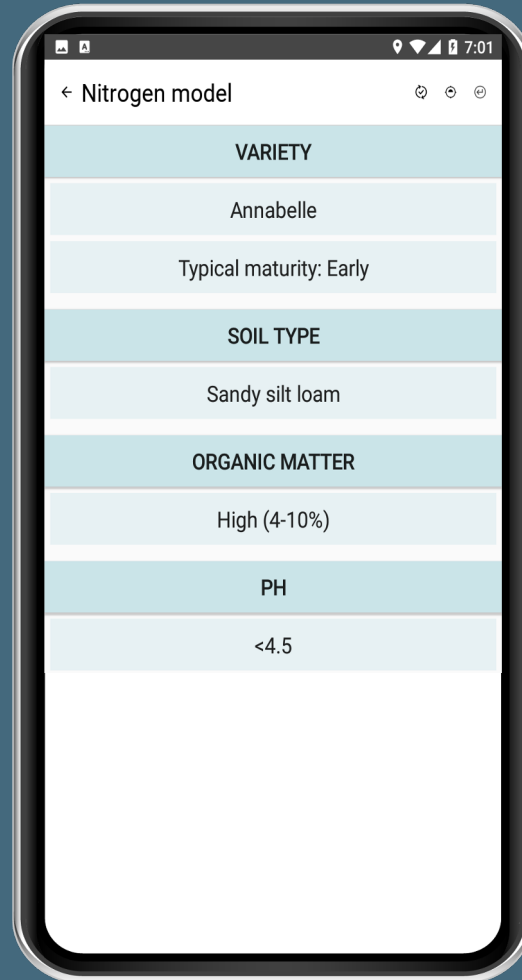

Phenological stage - Panamera

Date: 2021-09-30

planting
 50% emergence
 canopy closure
 50% of foliage yellow/brown
 irrigation
 fertilization
 haulm killing
 harvest

TEXT NOTES

Perunaspecifinen viljelyn optimointi

Decision Support System (DSS)

Optimoi viljelyn laatua ja määrää.

Parempi saanto pakkaamolle ja tehtaalle.

Vähentää ympäristön kuormitusta.

Example #2 – Siementarvelaskuri

Example #1 – Typen optimointi

Example #2 – Varren katkaisun ajoitus