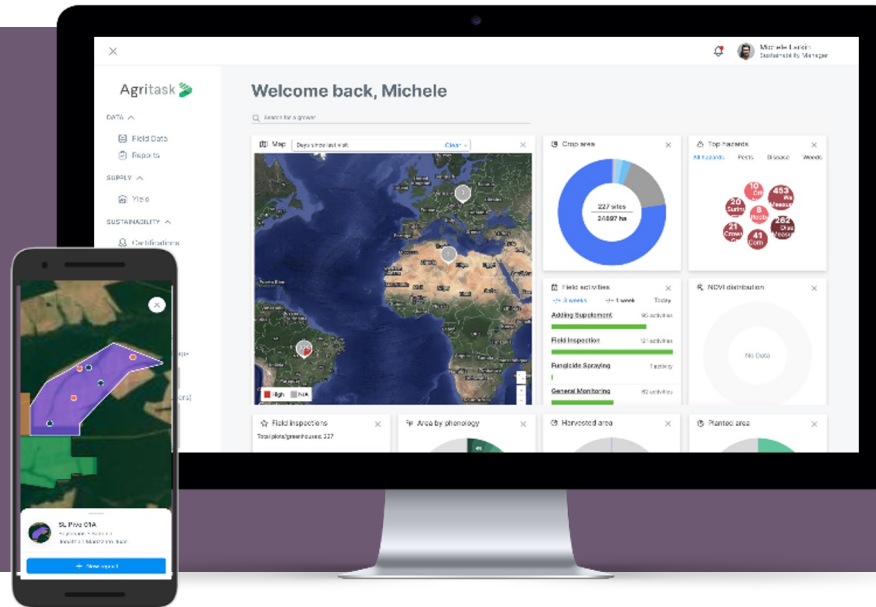

Viljelyn aikainen datan kerääminen sekä
laadun ja sadon optimointi

HZPC / Agritask / HarvestEye -alustaratkaisu

U2 Online Oy, AHi 31.1.2024

U2 Online Oy

- Tarjoaa perunan viljelyyn erikoistuneita ohjelmisto- ja mittalaittepalveluita
- Ratkaisuja kehitetty yli 10 vuoden ajan parhaiden osaajien kanssa mm. Hollannissa, Israelissa, Englannissa, Suomessa ja Intiassa

Täsmäviljely, näpértelyä?

- Täsmäviljelyllä on saatu aikaan 10% jopa 20% satoparannuksia myös ammattiviljelijöillä.
- Samalla kun pienennetään panoskustannuksia sato paranee.
- Parhaatkin täsmäviljelijät edelleen panostavat esim kokojakauman ja kuiva-ainepitoisuuden optimointiin.
- Samalla parempi näkymä lohkotason laatuun ja voidaan kohdistaa kunkin lohkon tuotto parhaiten sopivaan toimituserään.

Agritask alustakumppani yrityksenä

Proven Impact
Global Presence
Leading Clientele

27+
Countries

110+
Crops

105K+
Farms

1M+
Hectares

Trusted by:

Viljelijöiden palautetta ohjelmistonkehittäjille