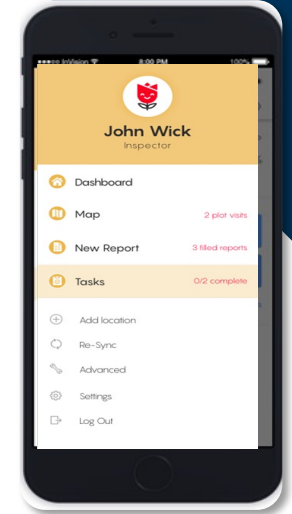

Phenological stage - Panamera

Date: 2021-09-30

planting
 50% emergence
 canopy closure
 50% of foliage yellow/brown
 irrigation
 fertilization
 haulm killing
 harvest

TEXT NOTES

Perunaspecifinen viljelyn optimointi

Decision Support System (DSS)

Optimoi viljelyn laatua ja määrää.

Parempi saanto pakkaamolle ja tehtaalle.

Vähentää ympäristön kuormitusta.

Example #2 – Siementarvelaskuri

Example #1 – Typen optimointi

Example #2 – Varren katkaisun ajoitus