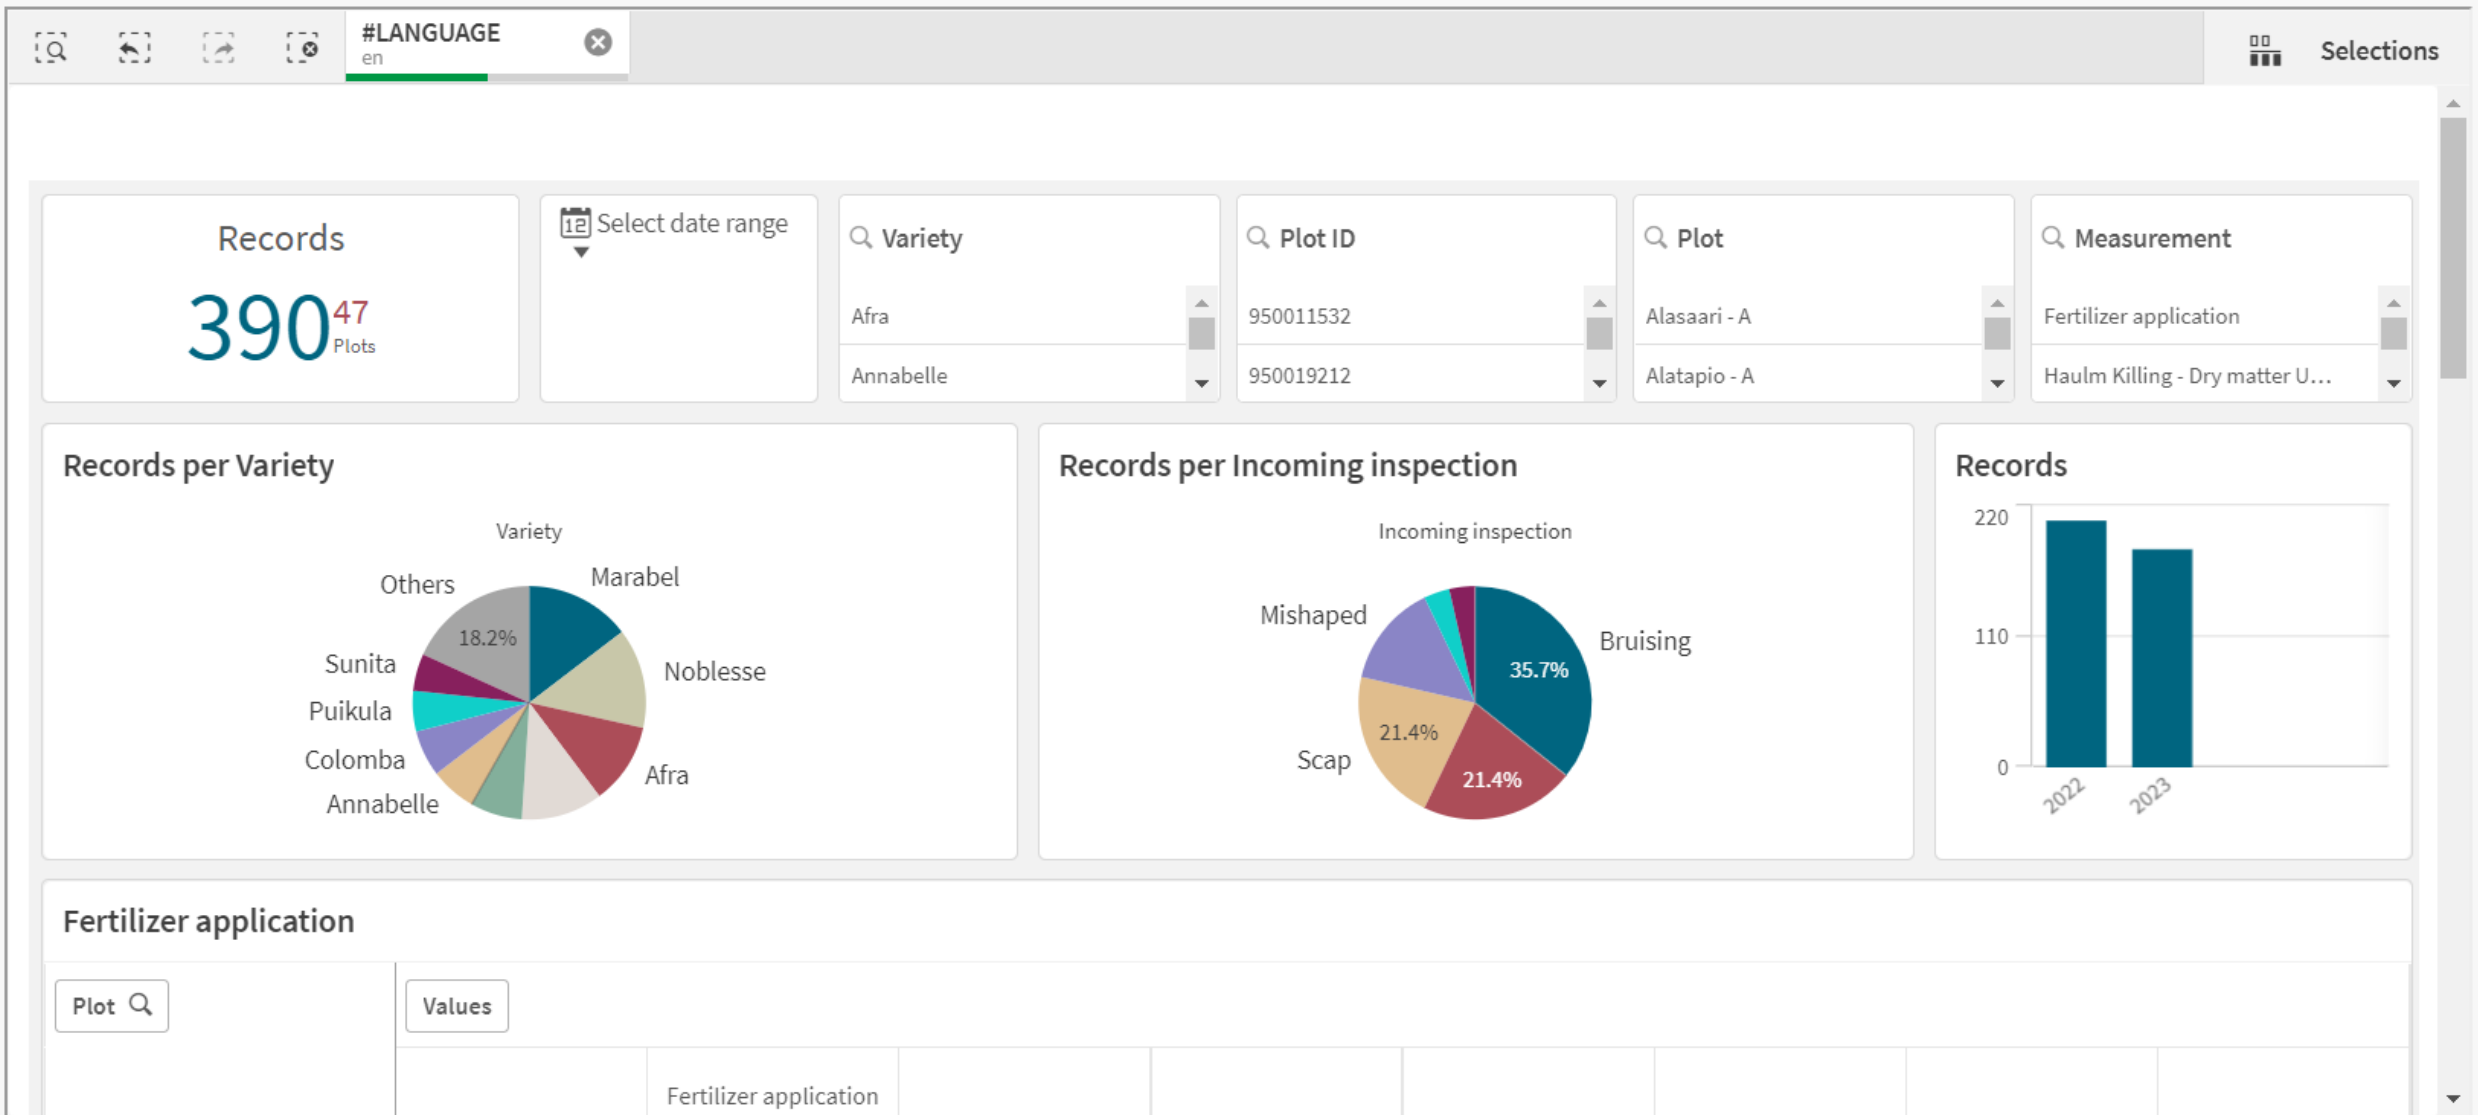

15 Säätiidot - Sääennuste

Andrew Ruukki IBM Weather f... ▾

Andrew Ruukki IBM Weather forecast station

Esimerkkejä BI näkymästä _1

Esimerkkejä BI näkymästä _2

Esimerkkejä BI näkymästä _3

Ulkoisten datalähteiden lisäksi viljelijä voi kerätä (DSS) -Apilla tietoa lohkoilta järjestelmään

- GPS-sijainti
- Aika
- Toimenpiteet/havainnot
- Talleta kuvia ja muita muistiinpanoja liitteeksi
- Valmiit raporttipohjat
- Helppokäyttöinen

Fertilizer

Grower: Holappa Juha
Plot: Holappa Noblesse (Rahko PB FG3)
Crop: Noblesse
Area: 2.48
Last reported on: n/a n/a