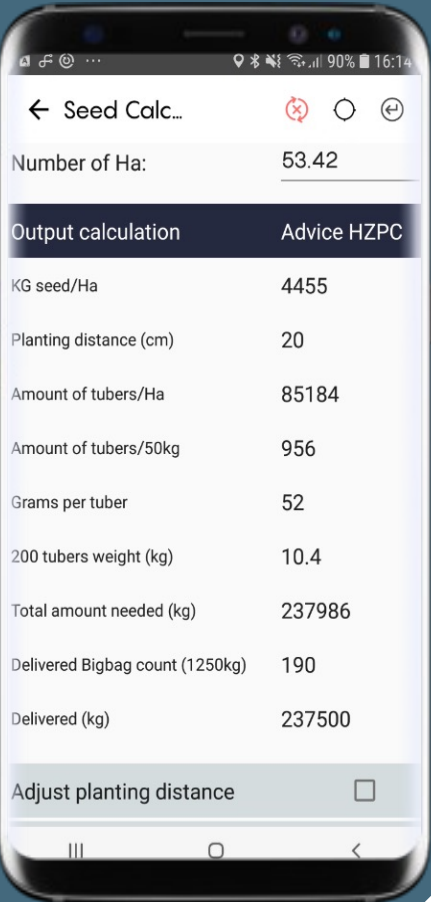

Phenological stage - Panamera

Date: 2021-09-30

planting
 50% emergence
 canopy closure
 50% of foliage yellow/brown
 irrigation
 fertilization
 haulm killing
 harvest

TEXT NOTES

Perunaspecifinen viljelyn optimointi

Decision Support System (DSS)

Optimoi viljelyn laatua ja määrää.

Parempi saanto pakkaamolle ja tehtaalle.

Vähentää ympäristön kuormitusta.

Example #2 – Siementarvelaskuri

Example #1 – Typen optimointi

Example #2 – Varren katkaisun ajoitus