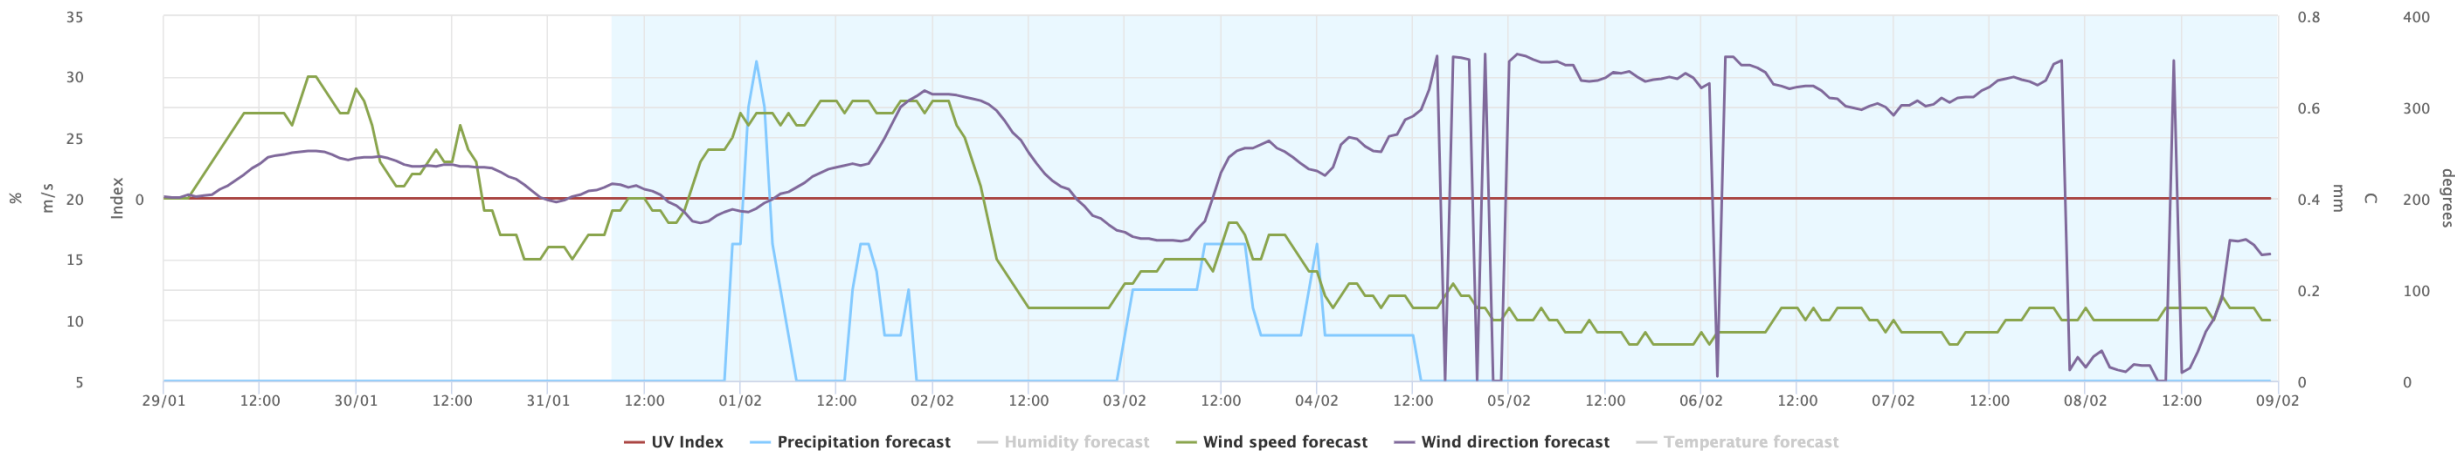

15 Säätiidot - Sääennuste

Andrew Ruukki IBM Weather f... ▾

Andrew Ruukki IBM Weather forecast station