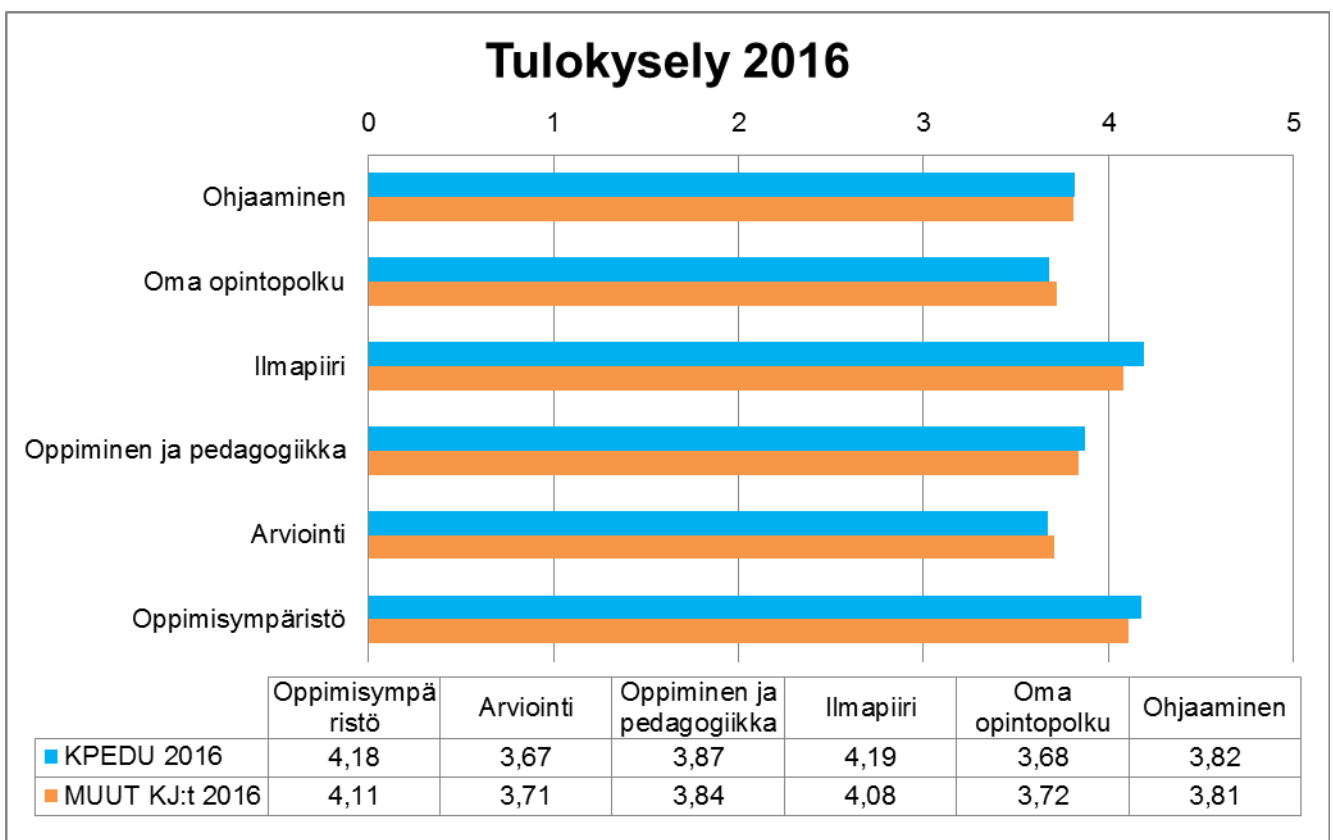

Nuorten koulutuksen opiskelijapalautteet lukuvuonna 2016–2017, ensimmäisen vuoden opiskelijoiden tulokysely

Keski-Pohjanmaan ammattiopistossa vastanneita yhteensä 512, vastausaste oli hyvä 74 %.

OPIX-verkosto käsittää yhteensä 11 ammatillista koulutuksen järjestäjää eri puolelta Suomea. Vuoden 2015 tulokyselyyn vastasi yli 6 000 ammatillisen koulutuksen aloittanutta nuorta. Oppilaitokset käyttävät opiskelijoiden antamaa palautetta opetuksen laadun varmistamiseen ja toimintansa kehittämiseen.