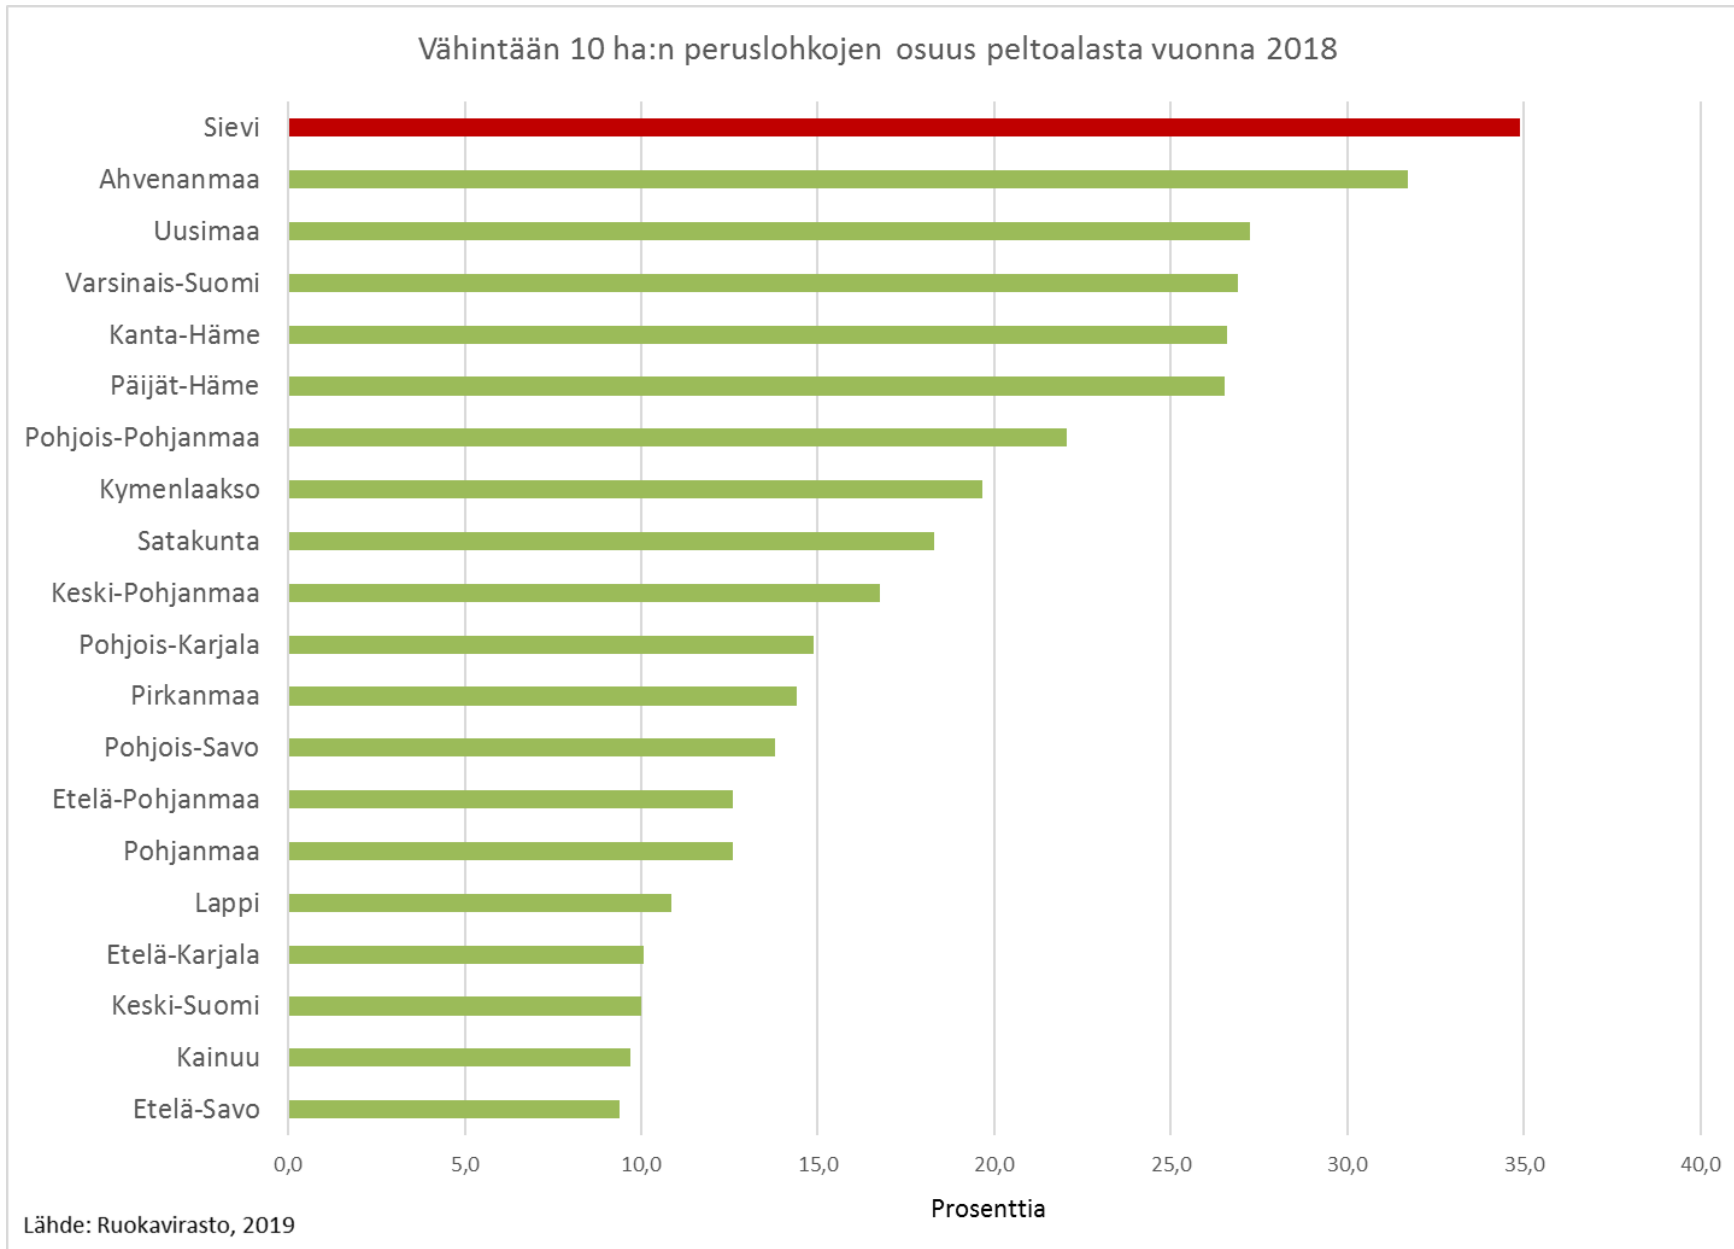

Miten saada pitkä sarka
leveämmäksi -

Tilusjärjestelyhankkeet

▶ Sievin kunnassa

Kunnanhallituksen puheenjohtaja, MMM Rami Rauhala,
Sievi

Sievi on maitomaakunnan sydämessä

- ▶ Sievissä alkutuotanto on voimaperäistä ja kehittyvää
 - ▶ Maatiloja yhteensä 171
 - ▶ Maitotiloja 47
 - ▶ Peltoa 10 322 hehtaaria
 - ▶ Tiloilla peltoa keskimäärin 60,4 hehtaaria
- ▶ Alkutuotannon työpaikkojen osuus 12 %
- ▶ Luonnonmukaisen tuotannon edelläkävijä
- ▶ Tilusjärjestelyissä edelläkävijä
 - ▶ Sievi on yksi harvoista paikkakunnista, jossa tilusjärjestely on toteutettu koko kunnan alueella

Lohkojen keskikoko on kasvanut muuta maata nopeammin

Erityisesti suurten peltolohkojen osuus on moninkertaistunut

Peruslohkojen kokojakauma pinta-alan mukaan Sievin kunnassa vuosina 2018 ja 2000

Lähde: Ruokavirasto, 2019

Suurten peltolohkojen osuus on maamme kärkeä

Kiitos!

- ▶ Rami Rauhala
 - ▶ Kunnanhallituksen puheenjohtaja
 - ▶ Maitotilayrittäjä
 - ▶ MMM, Agronomi
 - ▶ rami.rauhala@sievi.fi