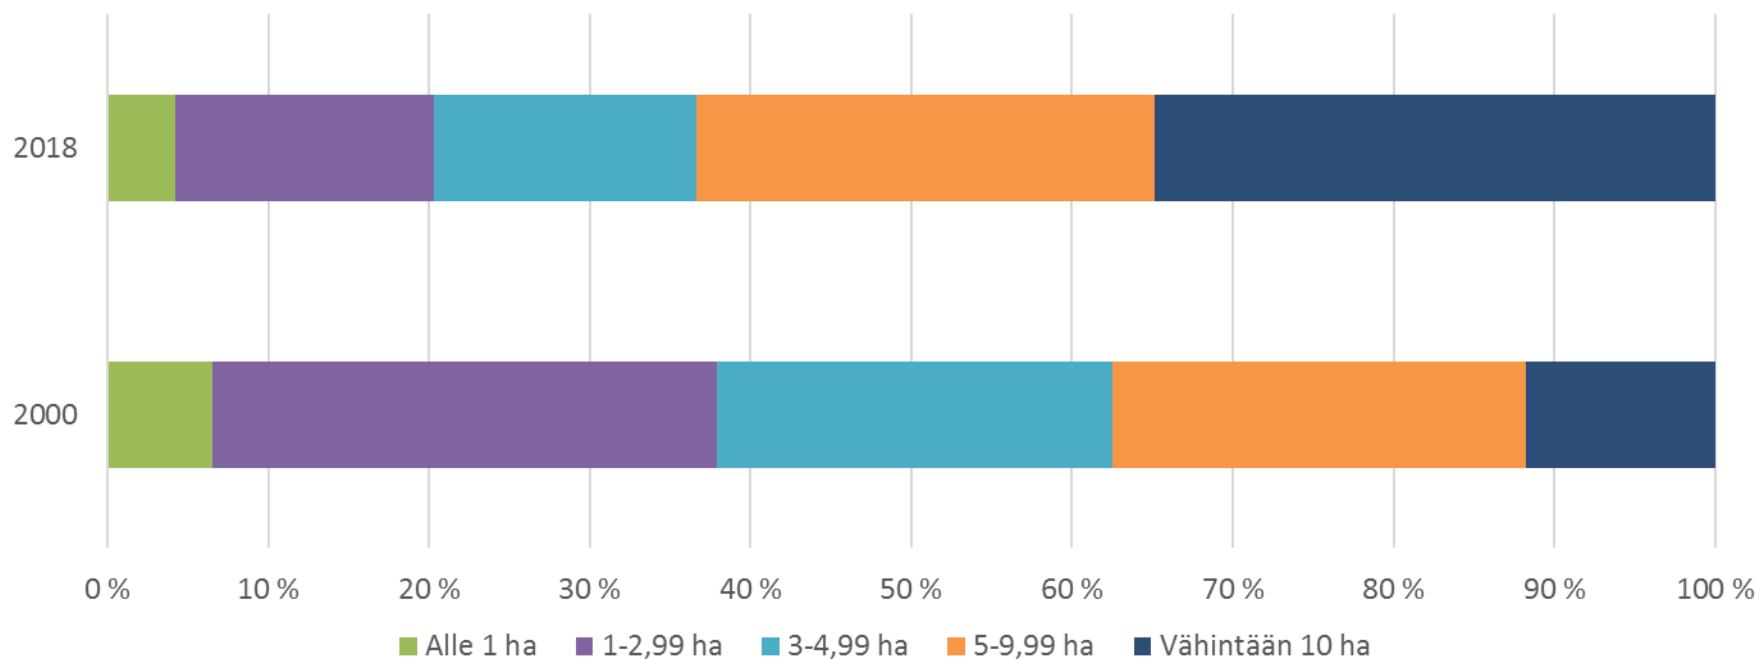

Miten saada pitkä sarka
leveämmäksi -

Tilusjärjestelyhankkeet

▶ Sievin kunnassa

Kunnanhallituksen puheenjohtaja, MMM Rami Rauhala,
Sievi

Sievi on maitomaakunnan sydämessä

- ▶ Sievissä alkutuotanto on voimaperäistä ja kehittyvää
 - ▶ Maatiloja yhteensä 171
 - ▶ Maitotiloja 47
 - ▶ Peltoa 10 322 hehtaaria
 - ▶ Tiloilla peltoa keskimäärin 60,4 hehtaaria
- ▶ Alkutuotannon työpaikkojen osuus 12 %
- ▶ Luonnonmukaisen tuotannon edelläkävijä
- ▶ Tilusjärjestelyissä edelläkävijä
 - ▶ Sievi on yksi harvoista paikkakunnista, jossa tilusjärjestely on toteutettu koko kunnan alueella

Lohkojen keskikoko on kasvanut muuta maata nopeammin

Erityisesti suurten peltolohkojen osuus on moninkertaistunut

Peruslohkojen kokojakauma pinta-alan mukaan Sievin kunnassa vuosina 2018 ja 2000

Lähde: Ruokavirasto, 2019