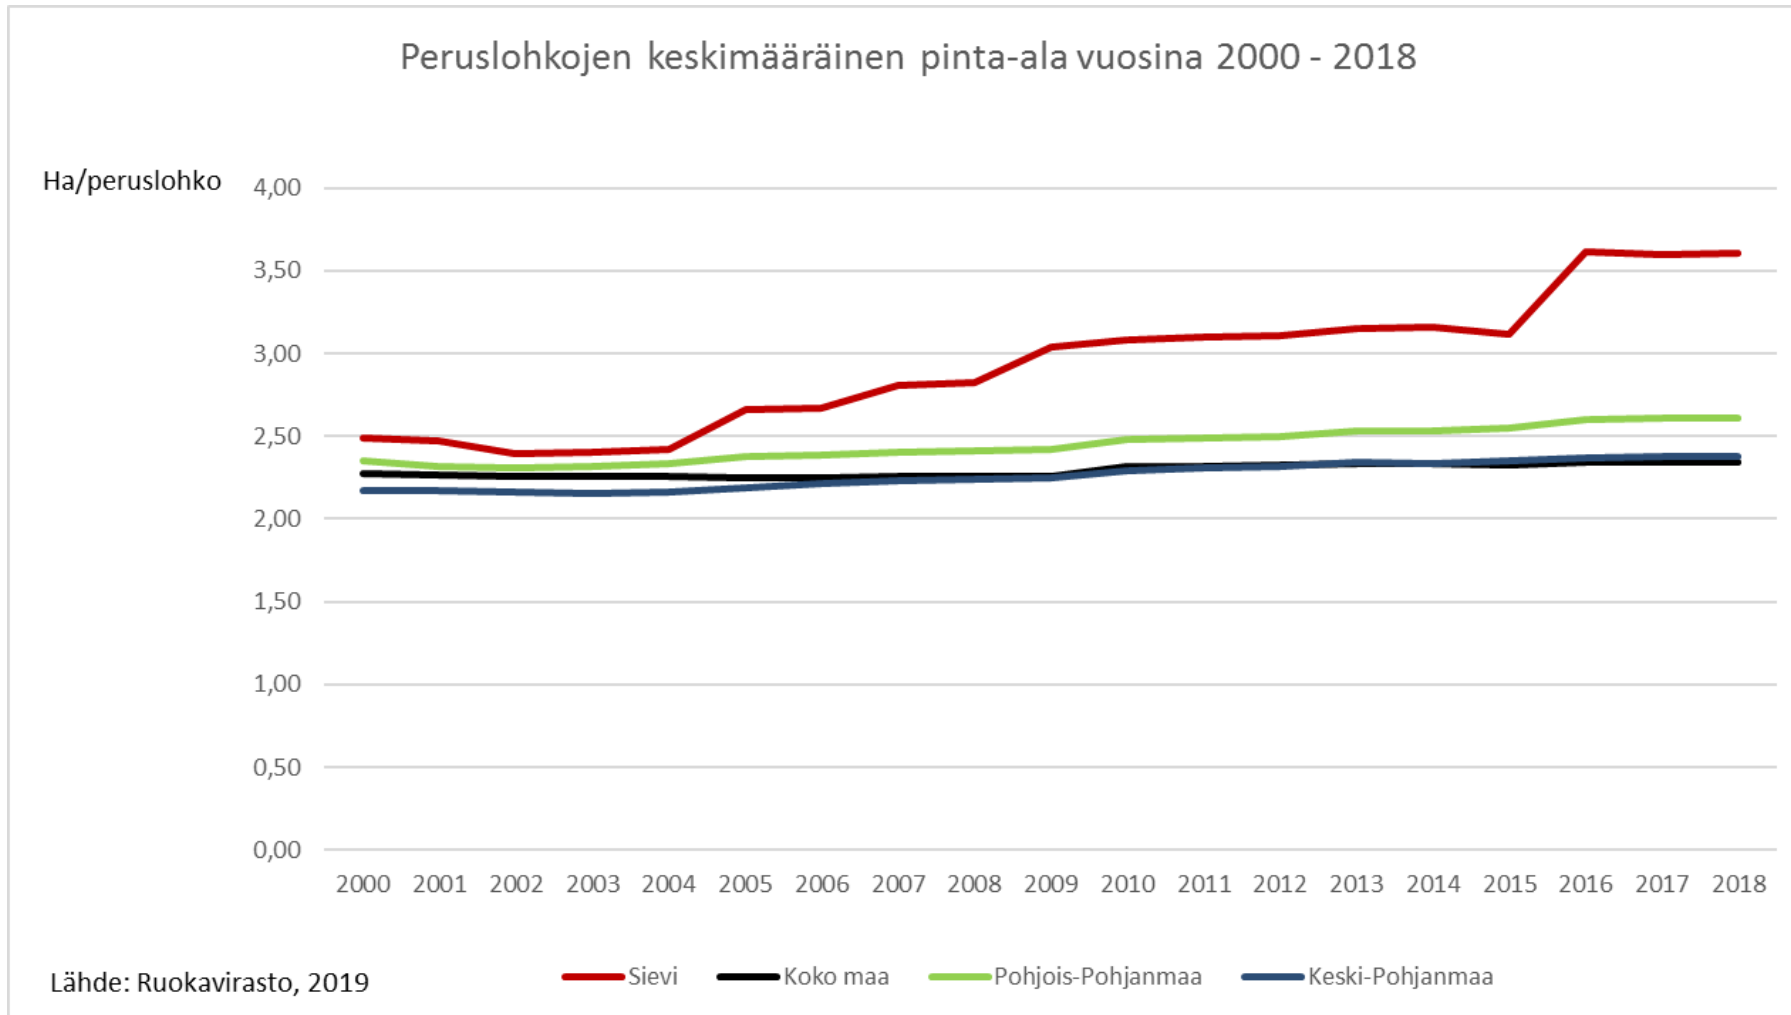

Miten saada pitkä sarka
leveämmäksi -

Tilusjärjestelyhankkeet

▶ Sievin kunnassa

Kunnanhallituksen puheenjohtaja, MMM Rami Rauhala,
Sievi

Sievi on maitomaakunnan sydämessä

- ▶ Sievissä alkutuotanto on voimaperäistä ja kehittyvää
 - ▶ Maatiloja yhteensä 171
 - ▶ Maitotiloja 47
 - ▶ Peltoa 10 322 hehtaaria
 - ▶ Tiloilla peltoa keskimäärin 60,4 hehtaaria
- ▶ Alkutuotannon työpaikkojen osuus 12 %
- ▶ Luonnonmukaisen tuotannon edelläkävijä
- ▶ Tilusjärjestelyissä edelläkävijä
 - ▶ Sievi on yksi harvoista paikkakunnista, jossa tilusjärjestely on toteutettu koko kunnan alueella

Lohkojen keskikoko on kasvanut muuta maata nopeammin

Erityisesti suurten peltolohkojen osuus on moninkertaistunut

Peruslohkojen kokojakauma pinta-alan mukaan Sievin kunnassa vuosina 2018 ja 2000

Lähde: Ruokavirasto, 2019